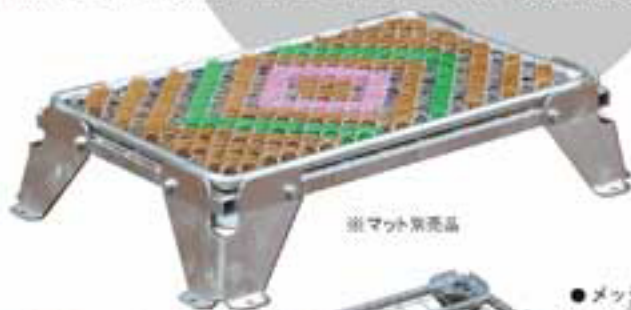

泥落とし踏み台

ワンステップ^{PAT.} ONE STEP

仮設ハウスや仮設トイレなど、高めの入り口に最適。
ステップとマットがひとつになって、段差軽減と汚れ落とし1台2役。

※マット別売品

積み重ね可能

アンカー穴

- メッシュなので、水をかけて汚れを落とせます。
- 深などはステップの下に落とされます。
- 専用の連結プレートで連結できます。

連結プレートオプション

型式	OS-6036
使用マット	L600mm×W360mm
本体サイズ	L690mm×W450mm×H140mm
製品重量	6kg

- 工事現場の詰め所、スポーツや屋外イベントの控室やトイレの入り口に。
- 建設現場の屋内作業場や、階段の上り口に。

仮設ハウス

ハウスの入り口の段差に。
ハウス内の雑踏を染にする。

仮設トイレ

トイレの入り口の段差に。
トイレの床を汚さない。

階段上り口

泥によるスリッパを軽減。
きれいな現場を保つ。