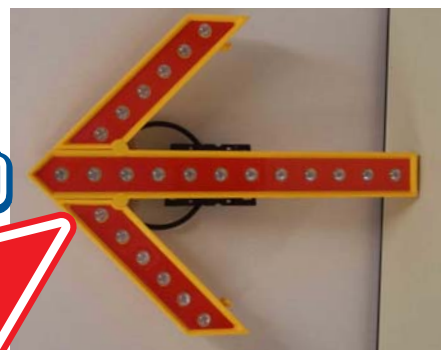

# コーン取付LED矢印板

# LEDマルチアロー

2パターンの発光方式

- スクロール
- 全点滅

## 特 徴

- 本体裏面に固定用の回転式金具により簡単にコーンに装着できます  
(360度回転可能であらゆる方向に向けられる)
- 前面矢印部分に超高輝度反射シートを採用
- 矢を折りたたむ事が出来るため収納、携帯に便利
- 夜間自動点滅装置付
- バックモニター付(LED1個)
- スクロール/点滅(スイッチ切替式)
- 高い視認性を確保

折りたたんで  
コンパクト収納

コーン取付金具

寸 法	475 × 600 mm
重 量	約 2 kg
電 源	単一乾電池 × 3本
光源(LED数)	高輝度LED25個 (背面モニター用1個)
発光方式	スクロール、全点滅、消灯(スイッチ切替)
視認距離	500M以上 (夜間)
電池寿命	約60時間 (連続使用)
材 質	ボディ:ABS レンズ:PC