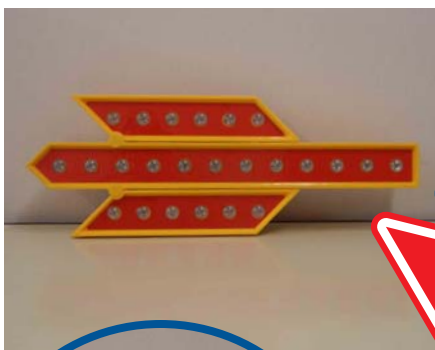

# コーン取付LED矢印板

# LEDマルチアロー

2パターンの発光方式

- スクロール
- 全点滅

## 特 徴

- 本体裏面に固定用の回転式金具により簡単にコーンに装着できます  
(360度回転可能であらゆる方向に向けられる)
- 前面矢印部分に超高輝度反射シートを採用
- 矢を折りたたむ事が出来るため収納、携帯に便利
- 夜間自動点滅装置付
- バックモニター付(LED1個)
- スクロール/点滅(スイッチ切替式)
- 高い視認性を確保

折りたたんで  
コンパクト収納

コーン取付金具

寸 法	475 × 600 mm
重 量	約 2 kg
電 源	単一乾電池 × 3本
光源(LED数)	高輝度LED25個 (背面モニター用1個)
発光方式	スクロール、全点滅、消灯(スイッチ切替)
視認距離	500M以上 (夜間)
電池寿命	約60時間 (連続使用)
材 質	ボディ:ABS レンズ:PC