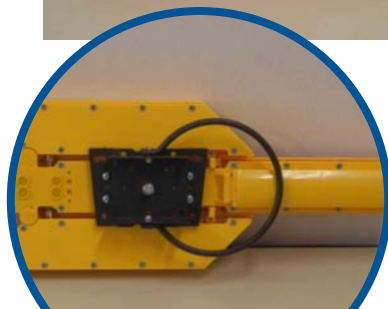

# コーン取付LED矢印板

# LEDマルチアロー

2パターンの発光方式

- スクロール
- 全点滅

## 特 徴

- 本体裏面に固定用の回転式金具により簡単にコーンに装着できます  
(360度回転可能であらゆる方向に向けられる)
- 前面矢印部分に超高輝度反射シートを採用
- 矢を折りたたむ事が出来るため収納、携帯に便利
- 夜間自動点滅装置付
- バックモニター付(LED1個)
- スクロール/点滅(スイッチ切替式)
- 高い視認性を確保

折りたたんで  
コンパクト収納

コーン取付金具

寸 法	475 × 600 mm
重 量	約 2 kg
電 源	単一乾電池 × 3本
光源(LED数)	高輝度LED25個 (背面モニター用1個)
発光方式	スクロール、全点滅、消灯(スイッチ切替)
視認距離	500M以上 (夜間)
電池寿命	約60時間 (連続使用)
材 質	ボディ:ABS レンズ:PC